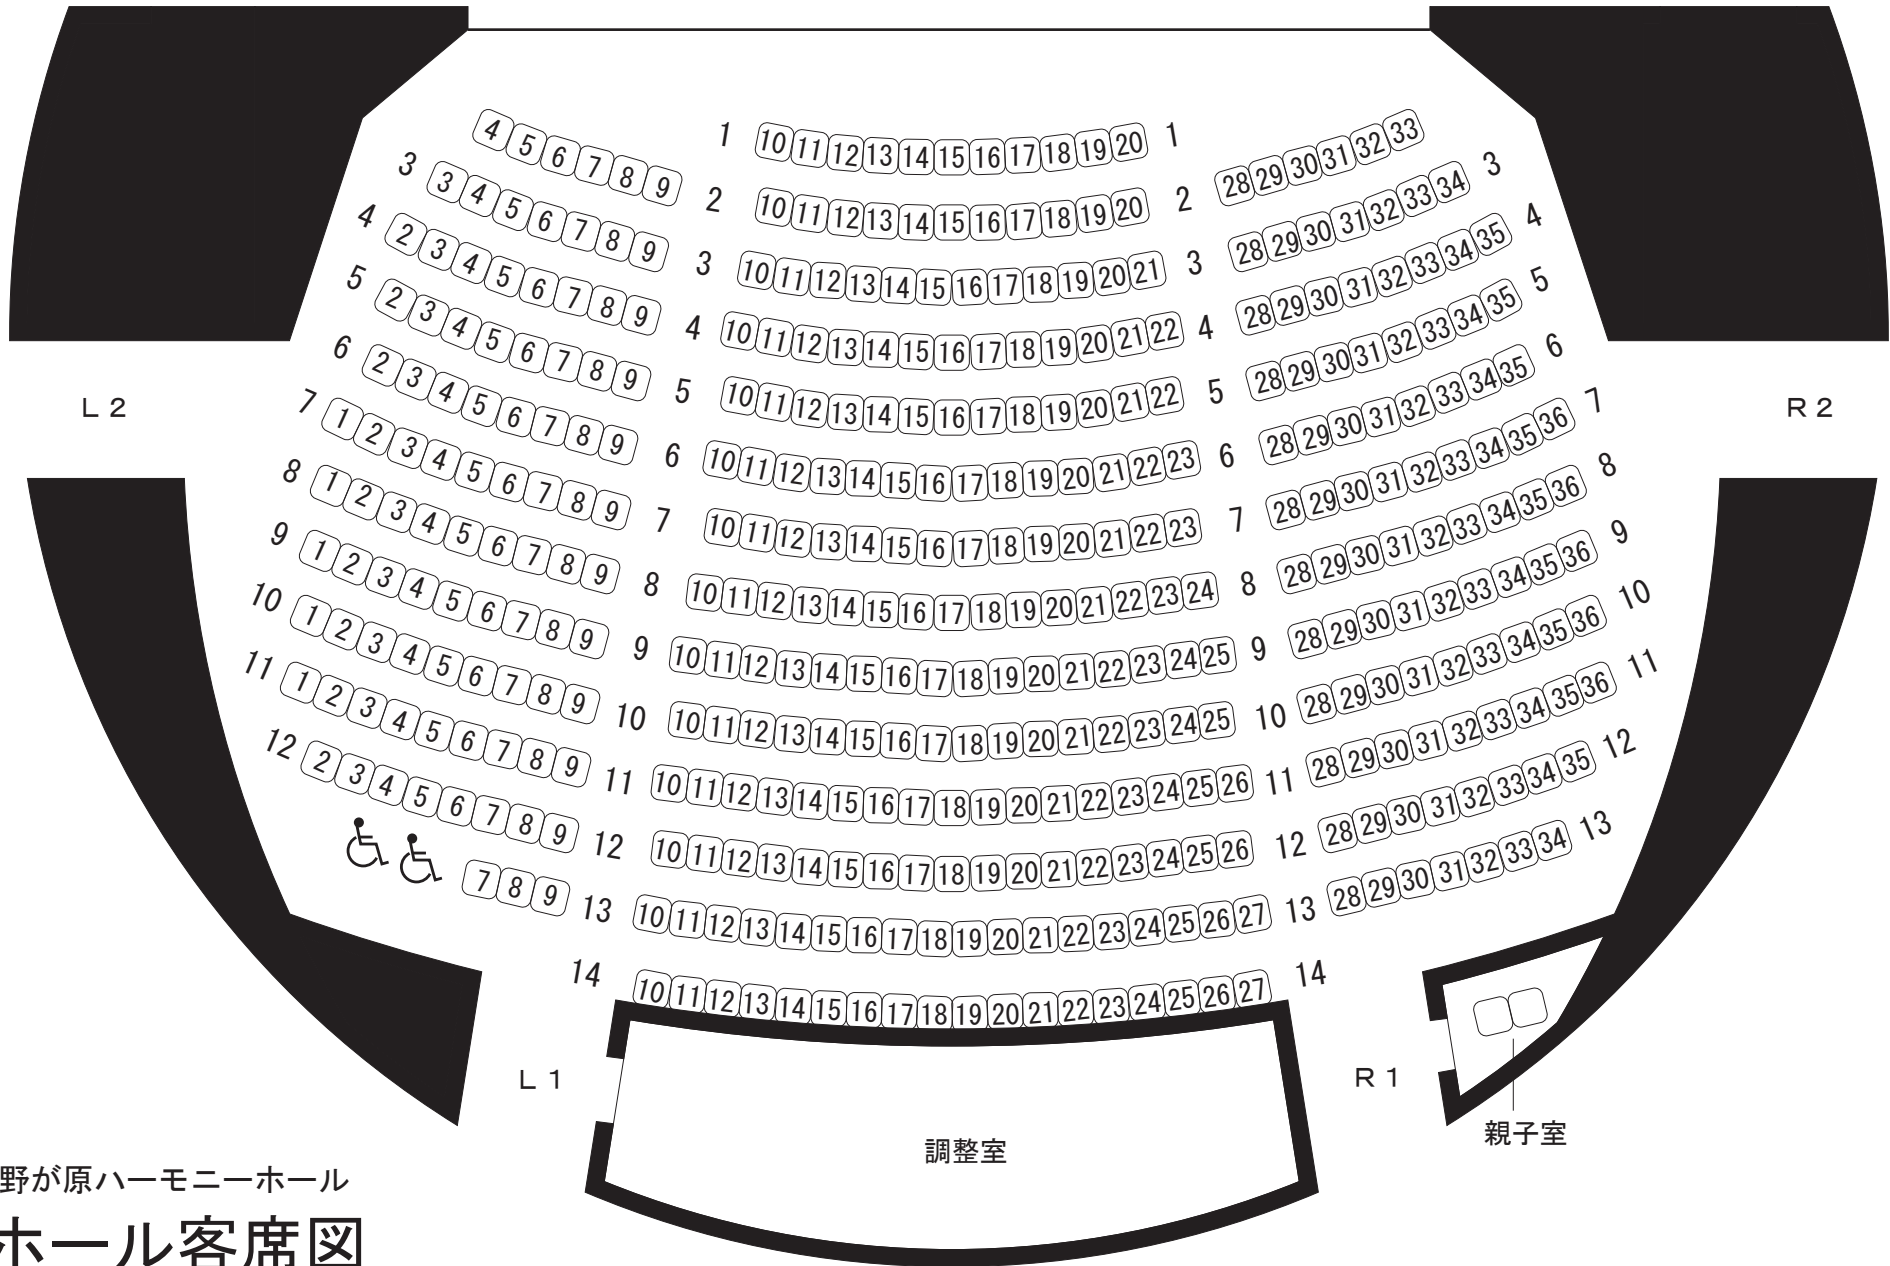

ステージ

那須野が原ハーモニーホール

小ホール客席図

客席数 399席 (含 身障者席2・親子席2) オーケストラピット使用時 333席