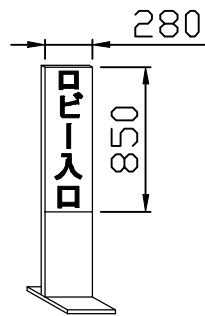

大ホール 横看板枠サイズ

小ホール 横看板枠サイズ

※垂れ幕の上下に約30cmの余白を付けてください。