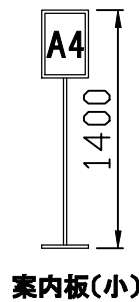

大ホール 横看板枠サイズ

小ホール 横看板枠サイズ

※垂れ幕の上下に約30cmの余白を付けてください。