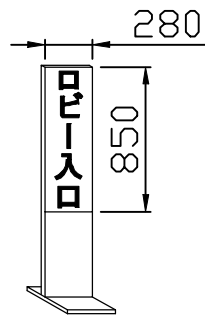

大ホール 横看板枠サイズ

小ホール 横看板枠サイズ

※垂れ幕の上下に約30cmの余白を付けてください。