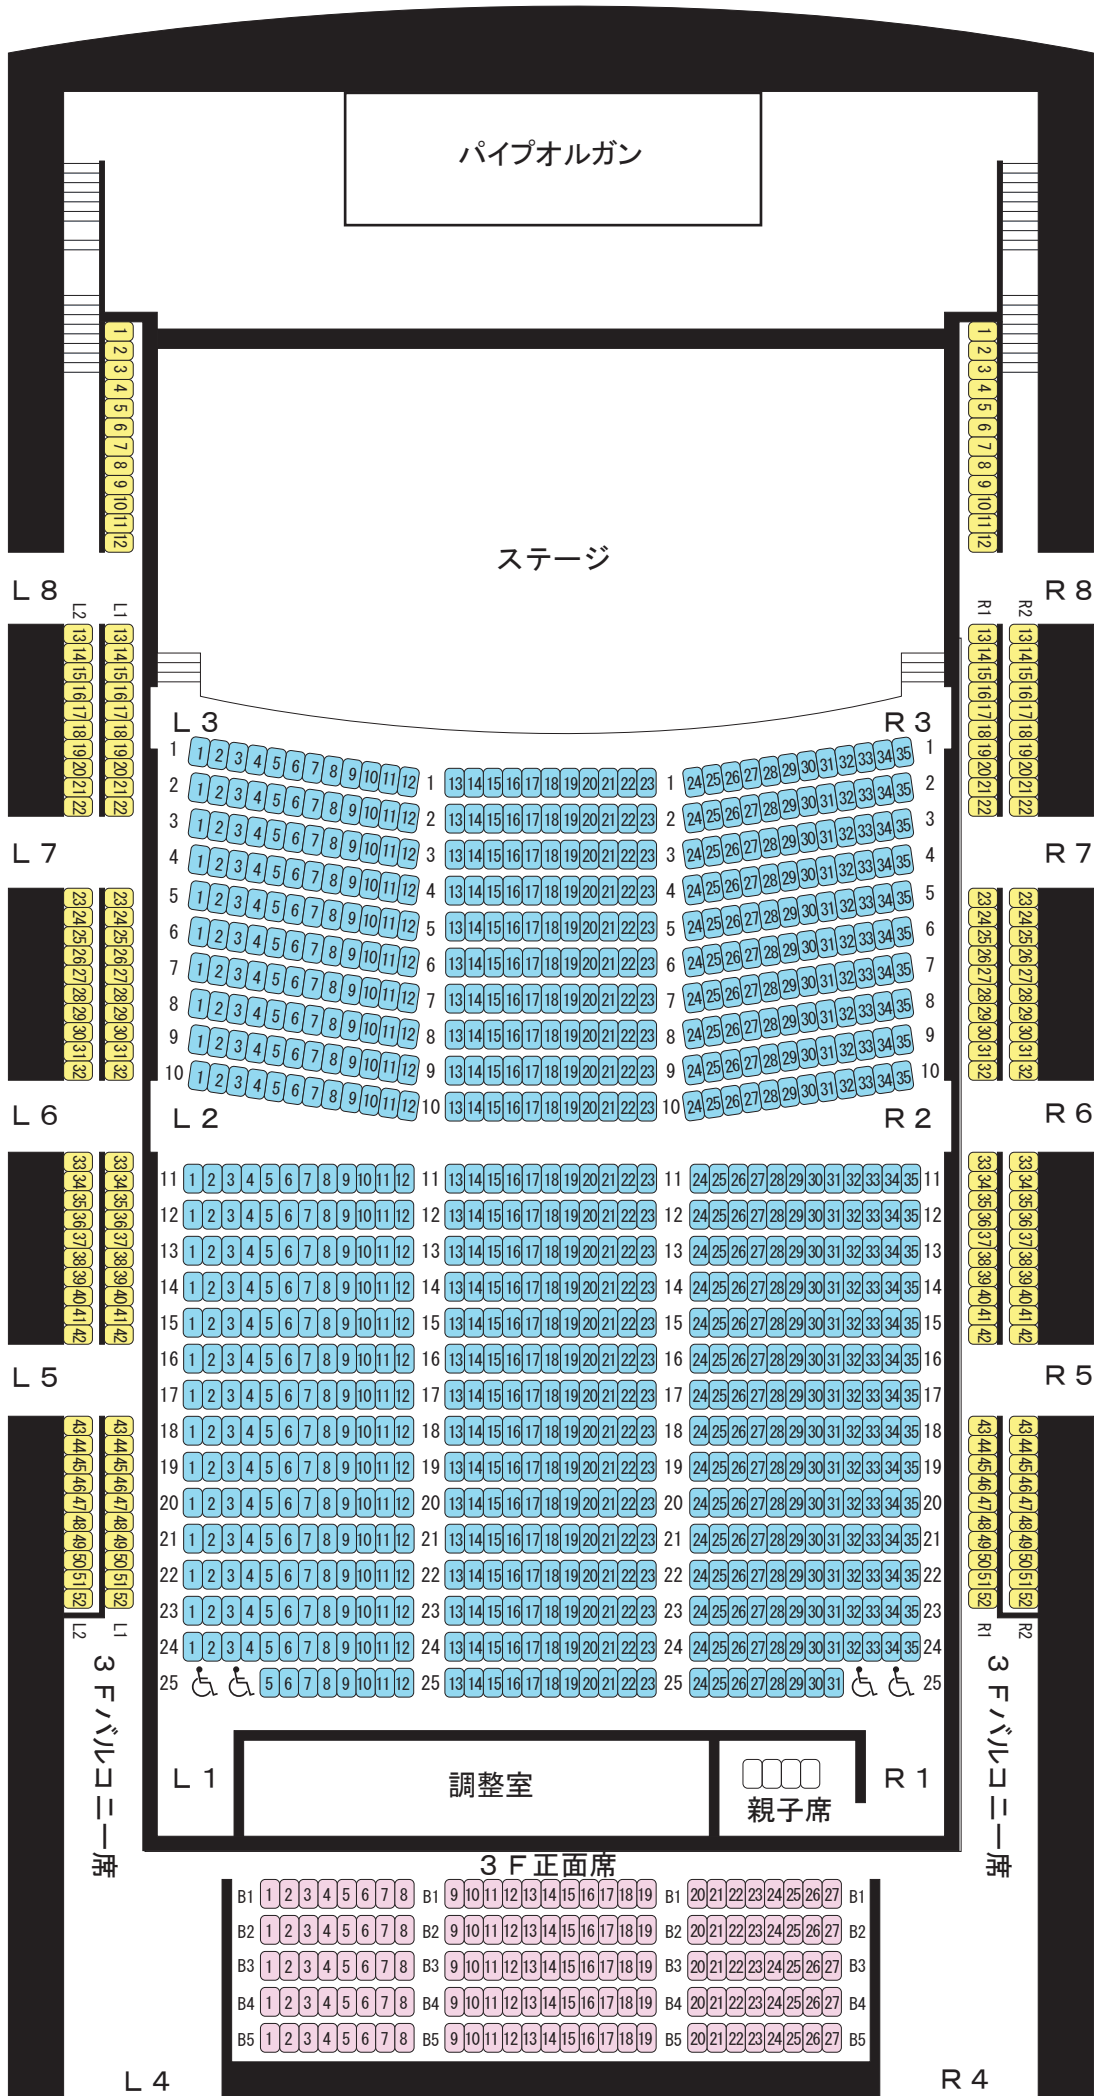

大ホール客席図

那須野が原ハローモーニングホール

Ver.2014

客席数 87111席 (含) 身障者席4席・親子席1席 135席 3階正面席 135席 3階バルコニー席 184席 184席